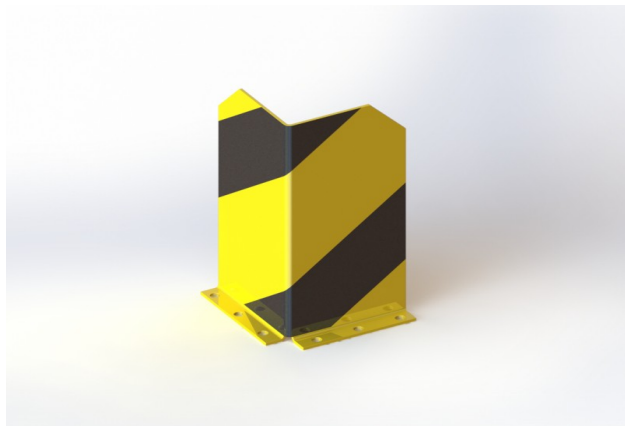

Technický list

Regálový nárazník – DP QRL01

VLASTNOSTI:

Materiál: ocel

Barva: žlutá / reflexní černá

Manipulační technika: VZV technika

Nárazová odolnost: vysoká

Výška: 400 mm

Rozměry výrobku: 200 x 200 mm

Tloušťka plechu: 5 mm

Hmotnost: 7 kg

Povrchová úprava: prášková barva

Vhodné použití: vnitřní i venkovní prostory

Možnost likvidace: recyklace

POPIS VÝROBKU:

Regálový nárazník je vyroben z oceli S235. Povrchová úprava je řešena práškovou barvou. Žlutá dopravní barva RAL1023 zvyšuje viditelnost nárazníku a varuje před překážkami, což přispívá k vyšší bezpečnosti. Nárazník je k podlaze připevněn ocelovými patkami o tloušťce 5 mm. Kotevní otvory Ø 15 mm. Nárazník má černé reflexní šrafovaní.

POUŽITÍ:

Regálový nárazník slouží k ochraně regálových sloupků v průmyslových provozech, halách či skladech.